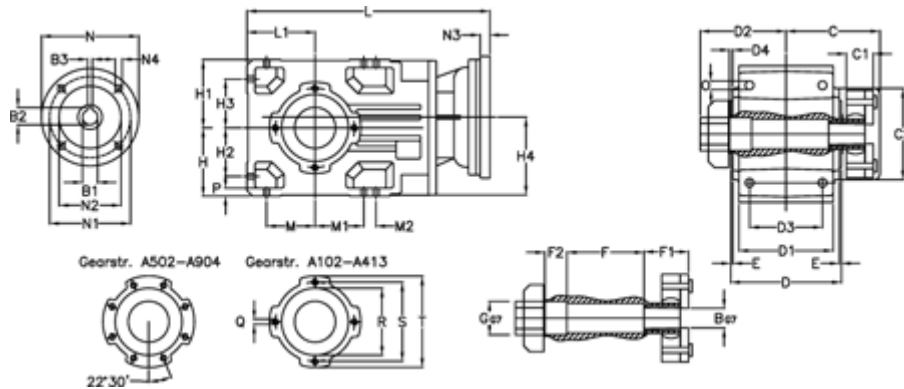

Article number: 296003501066445

Description: Bevel helical gearbox  
A352QF40-10,6-P112B5

## Measures

B = 40	D1 = 166	F2 = 53	L = 389.0	N3 = 4,5
B1 = 28	D2 = 80	G = 42	L1 = 100	N4 = M12x16
B2 = 31.3	D3 = 135	GA = 43	M = 73.0	O = 12.0
B3 = 8	d4 = 5.0	H = 100	M1 = 73.0	P = 11
C = 70.0	Description = A352 QF-xx P112 B5	H1 = 100	M2 = 11	Q = M10x17
C1 = 24	E = 3.5	H2 = 73.0	N = 250	R = 110
C2 = 90.0	F = 12.0	H3 = 73.0	N1 = 215	S = 130
D = 173	F1 = 48.0	H4 = 114.0	N2 = 180	T = 150